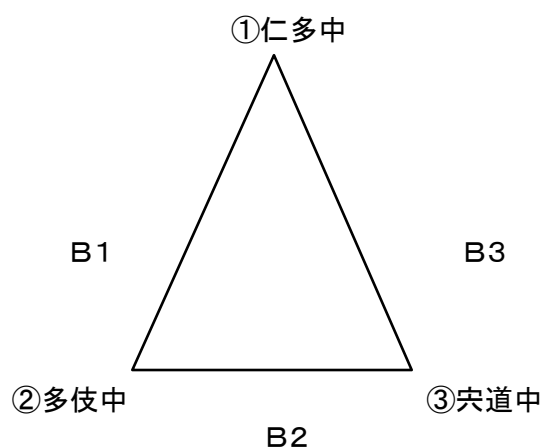

# 2022年度 普及大会 組み合わせ

12日 斐川西中体育館会場

Aコート

Bコート

		Aコート			Bコート		
第1試合	9:10	斐川西	25-19 25-10	鹿島	仁多	19-25 23-25	多伎
第2試合	9:55	鹿島	4-25 8-25	本庄・附属	多伎	14-25 6-25	宍道
第3試合	10:40	本庄・附属	25-8 25-11	斐川西	宍道	25-6 25-12	仁多
第4試合	11:25	A1位 本庄・附属	25-12 25-9	B3位 仁多	B1位 宍道	25-3 25-8	A3位 鹿島
昼食休憩							
第5試合	13:20	A2位 斐川西	19-25 25-20	B3位 仁多	B2位 多伎	24-26 26-28	A3位 鹿島
第6試合	14:05	A1位 本庄・附属	25-6 25-4	B2位 多伎	B1位 宍道	25-16 25-11	A2位 斐川西
第7試合	14:50	A3位 鹿島	24-26 24-26	B3位 仁多	A2位 斐川西	25-17 25-23	B2位 多伎
第8試合	15:35	A1位 本庄・附属	25-11 25-13	B1位 宍道			