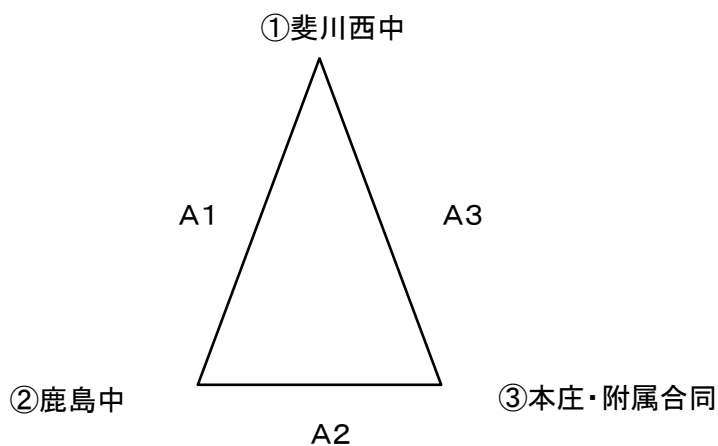

# 2022年度 普及大会 組み合わせ

12日 斐川西中体育館会場

Aコート

Bコート

		Aコート			Bコート		
第1試合	9:10	斐川西	25-19 25-10	鹿島	仁多	19-25 23-25	多伎
第2試合	9:55	鹿島	4-25 8-25	本庄・附属	多伎	14-25 6-25	宍道
第3試合	10:40	本庄・附属	25-8 25-11	斐川西	宍道	25-6 25-12	仁多
第4試合	11:25	A1位 本庄・附属	25-12 25-9	B3位 仁多	B1位 宍道	25-3 25-8	A3位 鹿島
昼食休憩							
第5試合	13:20	A2位 斐川西	19-25 25-20	B3位 仁多	B2位 多伎	24-26 26-28	A3位 鹿島
第6試合	14:05	A1位 本庄・附属	25-6 25-4	B2位 多伎	B1位 宍道	25-16 25-11	A2位 斐川西
第7試合	14:50	A3位 鹿島	24-26 24-26	B3位 仁多	A2位 斐川西	25-17 25-23	B2位 多伎
第8試合	15:35	A1位 本庄・附属	25-11 25-13	B1位 宍道			

1位  
2位

本庄・附属合同  
宍道中